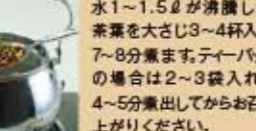

清香園のサラシア茶100

品番 3198
清香園のサラシア茶100
ティーバッグ(1人用)
内容量: 3g×25P入
1,296円(税込) (本体価格1,200円)

飲み方いろいろ
●ふるさと万年茶にブレンドして
●そのまま飲んで紅茶感覚で
●冷やしてアイスで

ふるさと万年茶 シリーズ

美味しい 召し上がり方

手早く急須で急須に大さじ2~3杯の茶葉を入れ、熱湯を注いでお召し上がりください。ティーバッグの場合は1袋を急須に入れてください。

たっぷりやかんで

水1~1.5ℓが沸騰したら弱火にして、茶葉を大さじ3~4杯入れて7~8分煮ます。ティーバッグの場合は2~3袋入れ、4~5分煮出してからお召し上がりください。

冷やして

やかんで煮出したお茶を少し冷ました後、容器に移し冷蔵庫で冷やして、熱中症予防の水分補給に最適です。

保存料などは入っておりませんので、煮出した後は早めに茶殻、ティーバッグを取り出し、冷蔵庫に入れ2~3日目安で消費してください。