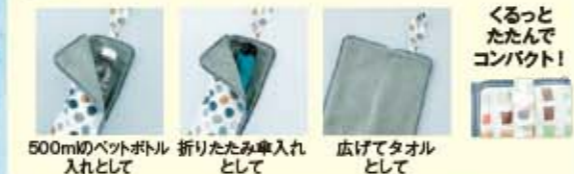

三役万能傘カバー 全4色 いずれか お一つ

傘カバー・ボトル入れ・
タオルの三役万能!春時雨
の備えに一つあると安心。

サイズ/使用時:約280×115mm
収納時:約110×70×30mm
素材/ポリエステル

500mlのペットボトル
入れとして 折りたたみ傘入れ
として 広げてタオル
として

くると
たたんで
コンパクト!

※4色のうちいずれかをお一つプレゼント。色のご指定は出来ません。